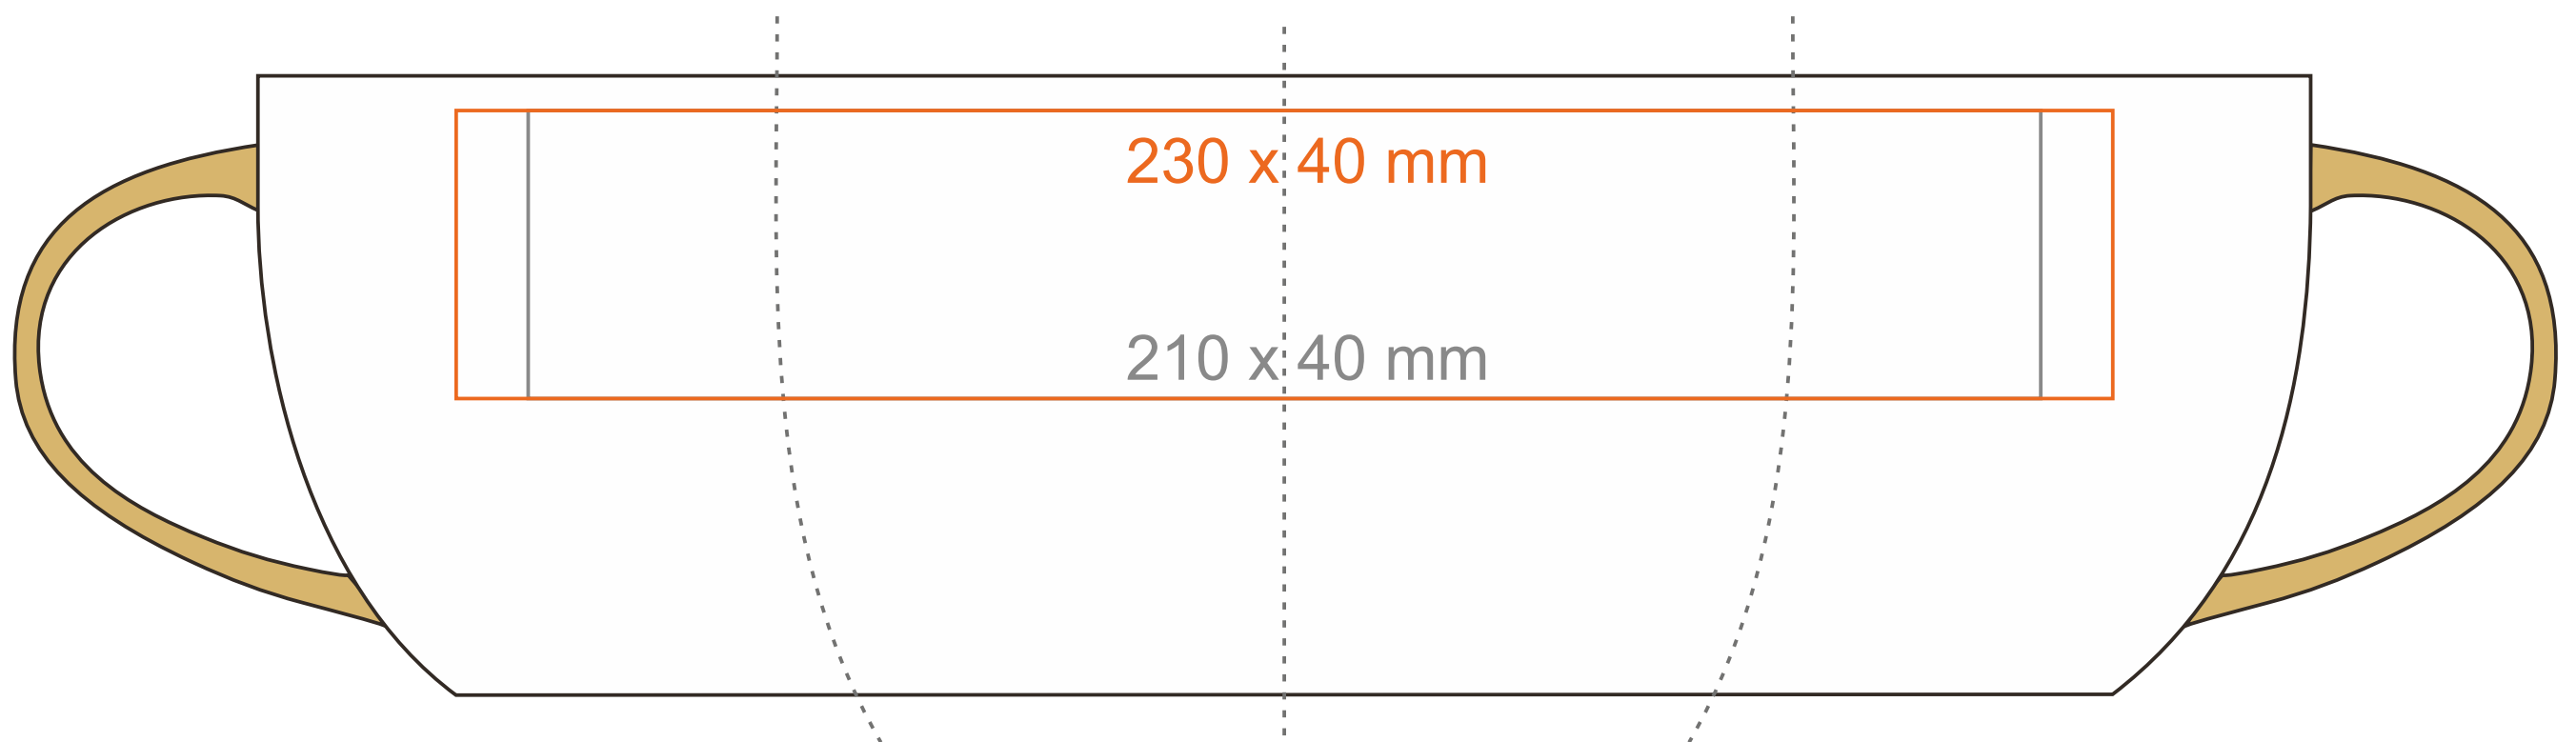

M_509 Handy Glam

330 ml / h: 86 mm / Ø 89 mm

Nadruk na uchu	- 50 x 10 mm
Nadruk wewnątrz na ściance	- 50 x 20 mm
Nadruk wewnątrz na dnie	- Ø 40 mm
Nadruk od spodu	- Ø 45 mm

*W przypadku projektów dla kalkomanii wybiegających poza standardową powierzchnię nadruku prosimy o kontakt z działem handlowym.