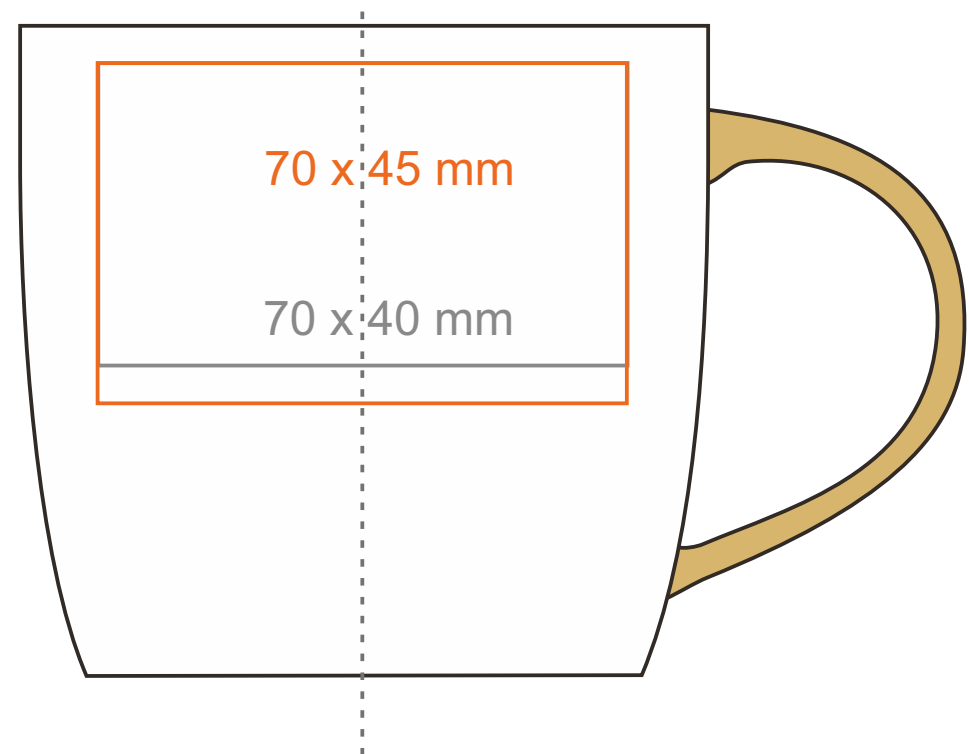

M_509 Handy Glam

330 ml / h: 86 mm / Ø 89 mm

Nadruk na uchu	- 50 x 10 mm
Nadruk wewnątrz na ściance	- 50 x 20 mm
Nadruk wewnątrz na dnie	- Ø 40 mm
Nadruk od spodu	- Ø 45 mm

*W przypadku projektów dla kalkomanii wybiegających poza standardową powierzchnię nadruku prosimy o kontakt z działem handlowym.