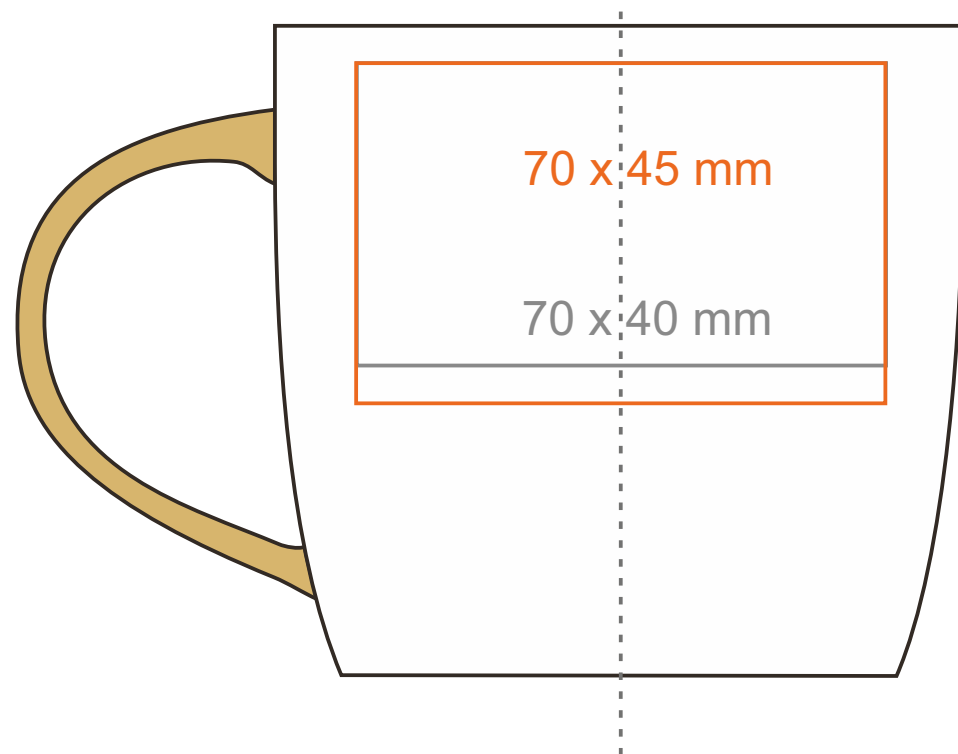

M_509 Handy Glam

330 ml / h: 86 mm / Ø 89 mm

Nadruk na uchu	- 50 x 10 mm
Nadruk wewnątrz na ściance	- 50 x 20 mm
Nadruk wewnątrz na dnie	- Ø 40 mm
Nadruk od spodu	- Ø 45 mm

*W przypadku projektów dla kalkomanii wybiegających poza standardową powierzchnię nadruku prosimy o kontakt z działem handlowym.